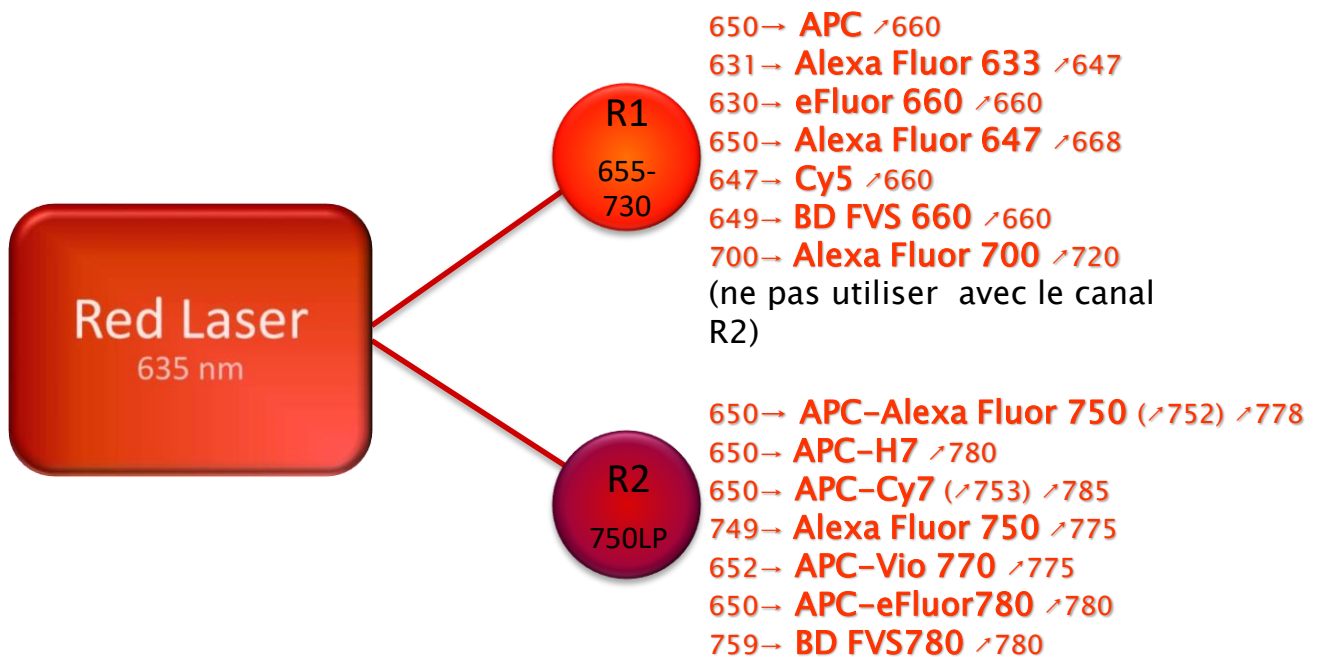

Configuration du MACS Quant 10

Configuration du MACS Quant 10

489→ **GFP** ↗510
500→ **Lysotracker Green** ↗510
493→ **Calcein** ↗514
495→ **FITC** ↗519
499→ **Alexa Fluor 488** ↗520
495→ **CFSE** ↗525
496→ **Vio Bright FITC** ↗522
490→ **BD Horizon BB515** ↗515
490→ **Zombie Green** ↗515
498→ **BD FVS 520** ↗521
514→ **YFP** ↗527