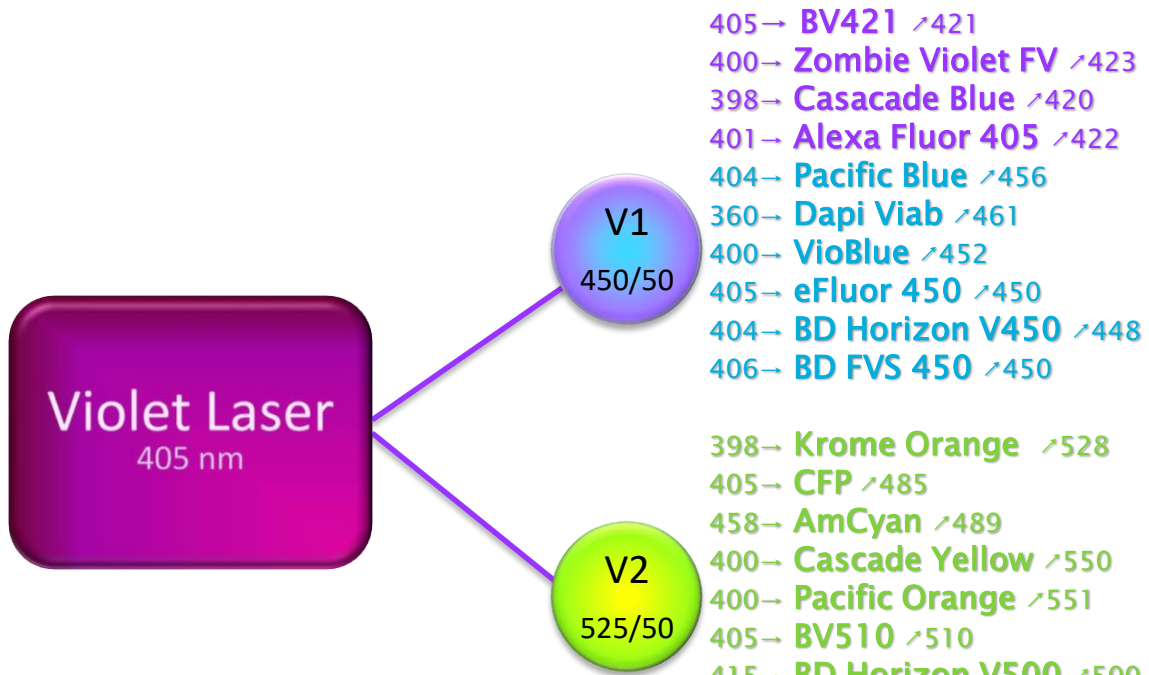

Configuration du MACS Quant 10

Configuration du MACS Quant 10

489→ **GFP** ↗510
500→ **Lysotracker Green** ↗510
493→ **Calcein** ↗514
495→ **FITC** ↗519
499→ **Alexa Fluor 488** ↗520
495→ **CFSE** ↗525
496→ **Vio Bright FITC** ↗522
490→ **BD Horizon BB515** ↗515
490→ **Zombie Green** ↗515
498→ **BD FVS 520** ↗521
514→ **YFP** ↗527