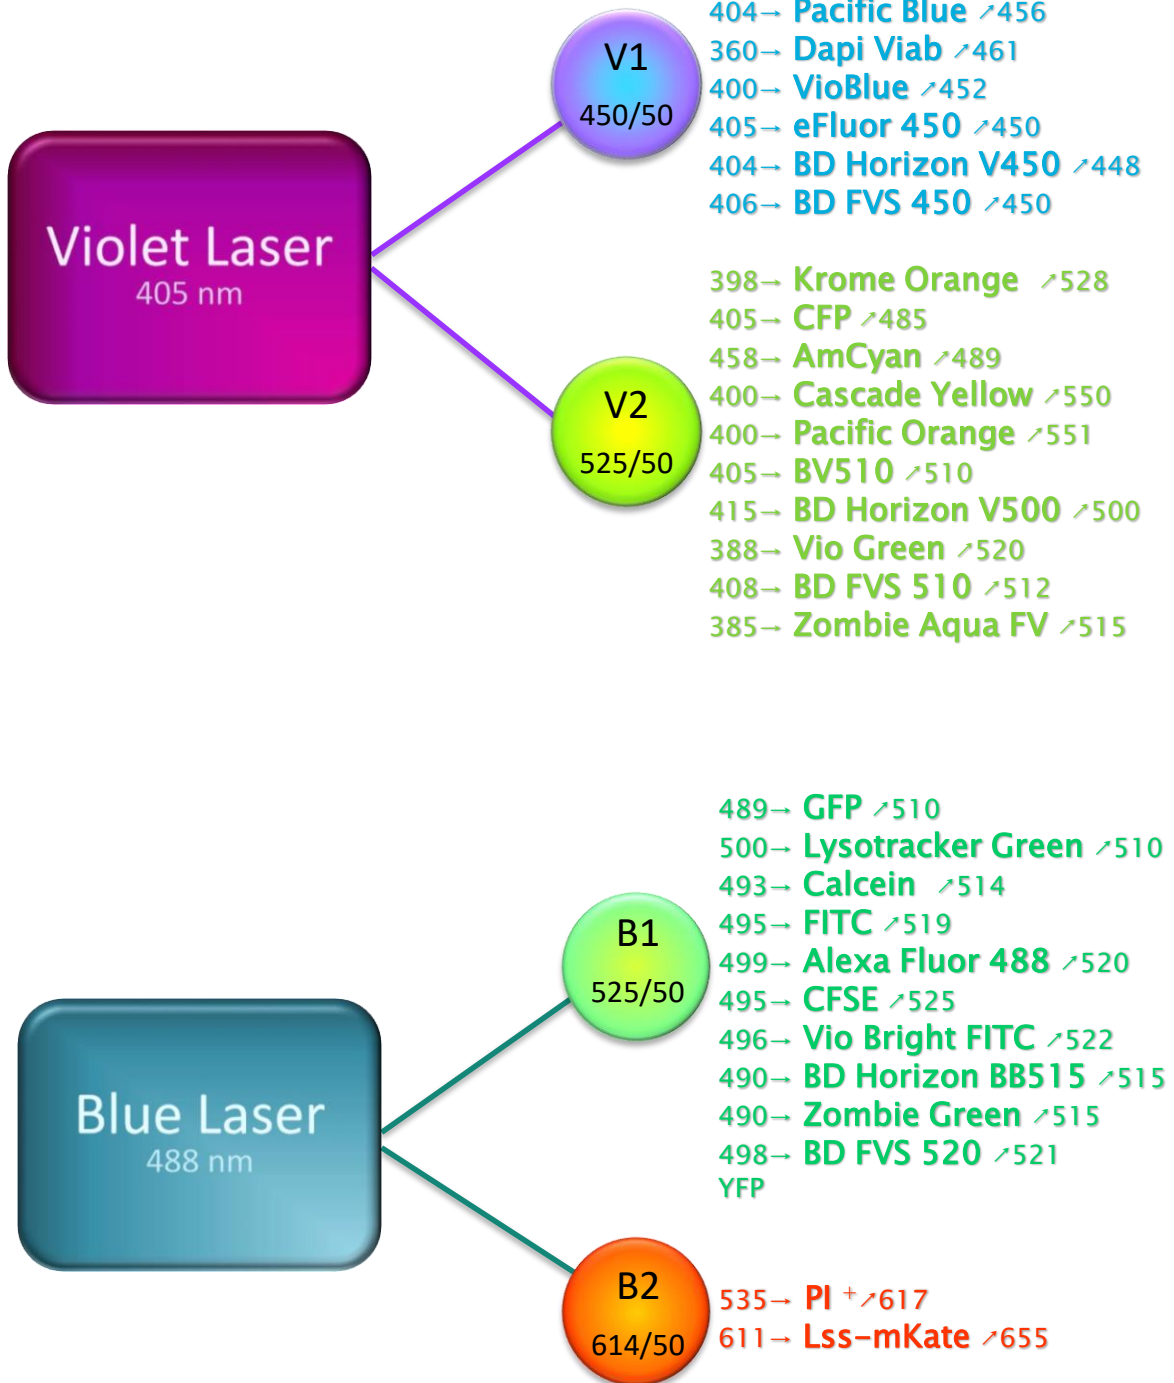

Configuration du MACS Quant VYB

Configuration du MACS Quant VYB

566→ PE↗576

547→ Cell Tracker Orange (CMTMR) ↗575

553→ Ds-Red↗586